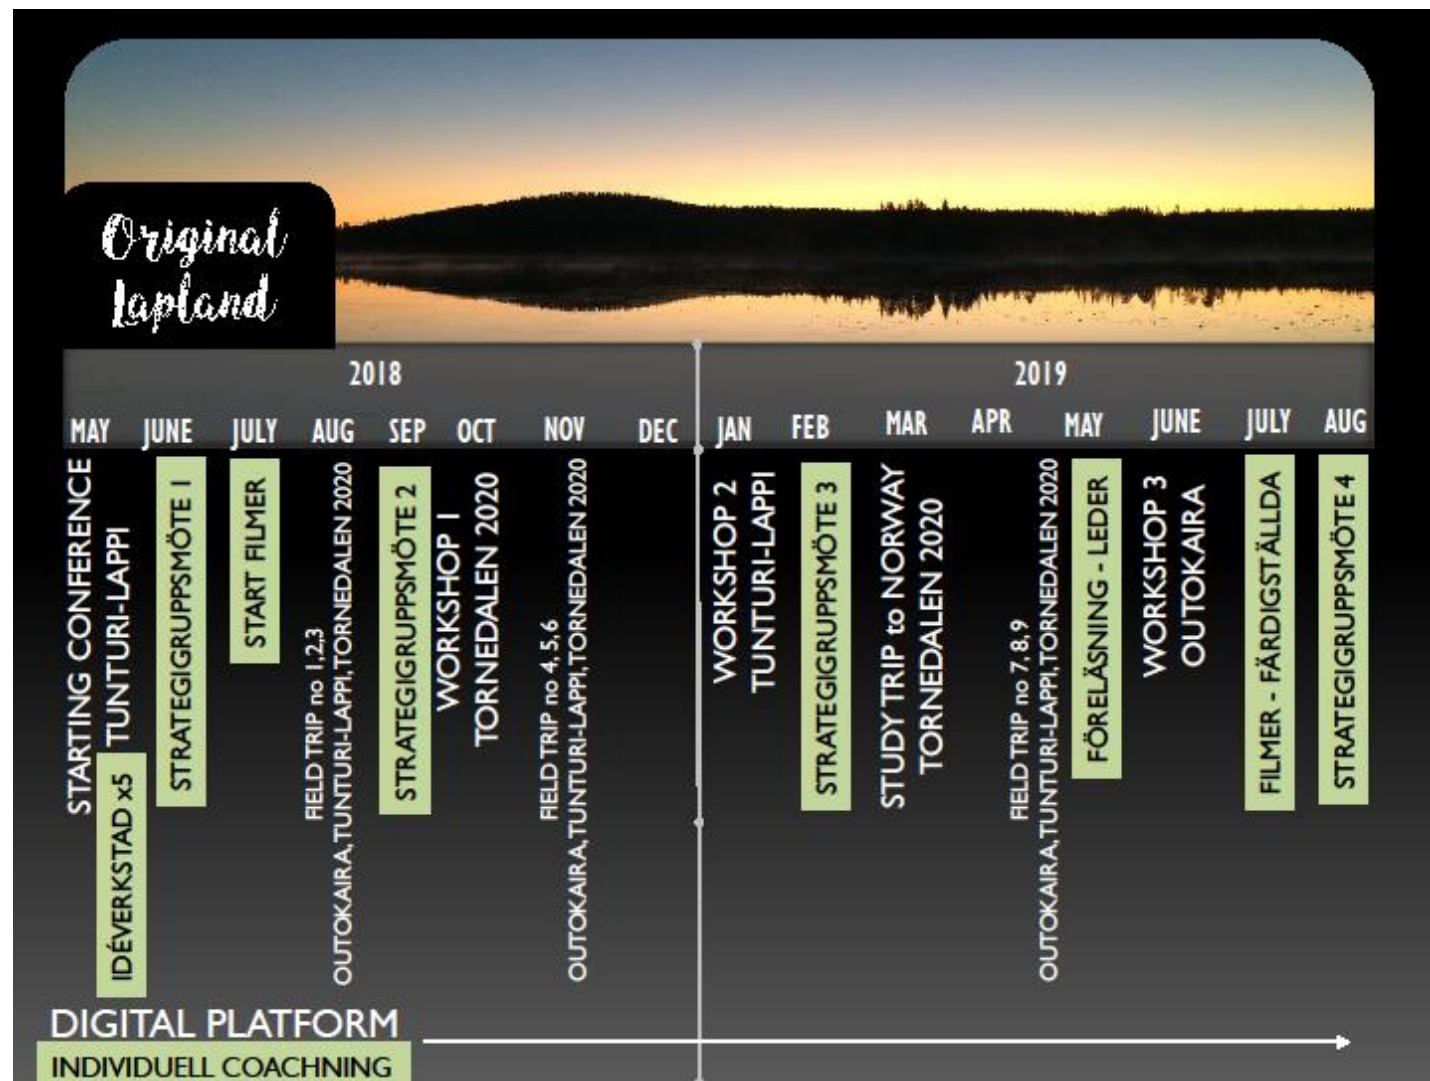

NÄR?

Original
Lapland